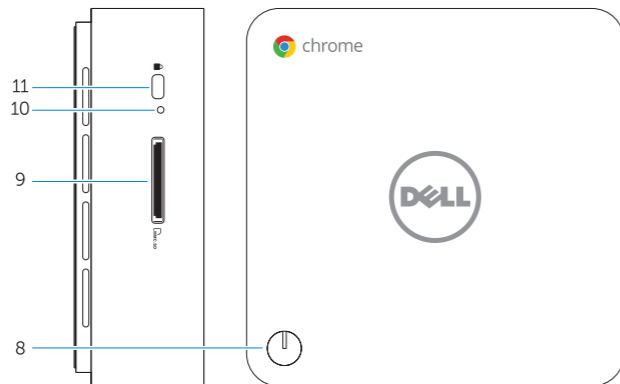

8 Finish Chromebox setup

Terminer la configuration de Chromebox | Finalice la configuración de Chromebox

Verify your network

Vérifiez votre réseau
Compruebe la red

Sign in to your Google account

Connectez-vous à votre compte Google
Inicie sesión en su cuenta de Google

Video, audio, and microphone will be tested

La vidéo, l'audio et le microphone seront testés
El video, audio y microfono serán probados

Your Chromebox is now visible in Admin Console

Votre Chromebox est maintenant visible dans la Console Admin
Puede ver ahora su Chromebox en la Consola de administración

Features

Caractéristiques | Características

1. Power cable connector
2. Network connector
3. USB 3.0 connectors
4. HDMI connector
5. DisplayPort connector
6. Headset connector
7. USB 3.0 connectors with PowerShare
8. Power button/Power light
9. Memory-card reader
10. Recovery buttonhole
11. Security cable slot
12. Microphone/Speaker
13. HD Camera
14. Remote control - front
15. Keyboard-Remote control back

1. Connecteur de câble d'alimentation
2. Connecteur réseau
3. Connecteurs USB 3.0
4. Connecteur HDMI
5. Connecteur DisplayPort
6. Connecteur de casque
7. Connecteurs USB 3.0 avec PowerShare
8. Bouton d'alimentation/Voyant d'alimentation
9. Lecteur de carte mémoire
10. Boutonnière de restauration
11. Emplacement pour câble de sécurité
12. Microphone/Haut-parleur
13. Caméra HD
14. Télécommande - avant
15. Clavier-Télécommande arrière

1. Conector del cable de alimentación
2. Conector de red
3. Conectores USB 3.0
4. Conector HDMI
5. Conector DisplayPort
6. Conector de auriculares
7. Conectores USB 3.0 con PowerShare
8. Botón de alimentación/Luz de alimentación
9. Lector de tarjeta de memoria
10. Agujero de recuperación
11. Ranura para cable de seguridad
12. Micrófono/Altavoz
13. Cámara HD
14. Control remoto - parte delantera
15. Teclado - control remoto parte trasera

Help Center

Centre d'aide | Centro de ayuda

Contact Dell

Contacter Dell | Póngase en contacto con Dell

Regulatory and safety

Réglementation et sécurité | Reglamentación y seguridad

Regulatory model

Modèle réglementaire | Modelo reglamentario

Regulatory type

Type réglementaire | Tipo reglamentario

Computer model

Modèle d'ordinateur | Modelo de equipo

support.google.com/chromeboxformetings

dell.com/contactdell
dell.com/support

dell.com/regulatory_compliance

Z01V

Z01V001

Dell Chromebox For Meetings
3010

Información para NOM, o Norma Oficial Mexicana

La información que se proporciona a continuación se mostrará en los dispositivos que se describen en este documento, en conformidad con los requisitos de la Norma Oficial Mexicana (NOM):

Importador:

Dell México S.A. de C.V.
Paseo de la Reforma 2620 - Piso 11.º
Col. Lomas Altas
11950 México, D.F.

Número de modelo reglamentario:
Voltaje de entrada:
Corriente de entrada (máxima):

Z01V, D09U
19,5 VDC
3,34 A