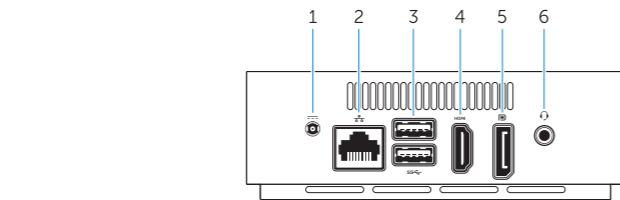

8 Finish Chromebox setup

Terminer la configuration de Chromebox | Finalice la configuración de Chromebox

Verify your network

Vérifiez votre réseau
Compruebe la red

Sign in to your Google account

Connectez-vous à votre compte Google
Inicie sesión en su cuenta de Google

Video, audio, and microphone will be tested

La vidéo, l'audio et le microphone seront testés
El video, audio y microfono serán probados

Your Chromebox is now visible in Admin Console

Votre Chromebox est maintenant visible dans la Console Admin
Puede ver ahora su Chromebox en la Consola de administración

Features

Caractéristiques | Características

1. Power cable connector
2. Network connector
3. USB 3.0 connectors
4. HDMI connector
5. DisplayPort connector
6. Headset connector
7. USB 3.0 connectors with PowerShare
8. Power button/Power light
9. Memory-card reader
10. Recovery buttonhole
11. Security cable slot
12. Microphone/Speaker
13. HD Camera
14. Remote control - front
15. Keyboard-Remote control back

1. Connecteur de câble d'alimentation
2. Connecteur réseau
3. Connecteurs USB 3.0
4. Connecteur HDMI
5. Connecteur DisplayPort
6. Connecteur de casque
7. Connecteurs USB 3.0 avec PowerShare
8. Bouton d'alimentation/Voyant d'alimentation
9. Lecteur de carte mémoire
10. Boutonnière de restauration
11. Emplacement pour câble de sécurité
12. Microphone/Haut-parleur
13. Caméra HD
14. Télécommande - avant
15. Clavier-Télécommande arrière

1. Conector del cable de alimentación
2. Conector de red
3. Conectores USB 3.0
4. Conector HDMI
5. Conector DisplayPort
6. Conector de auriculares
7. Conectores USB 3.0 con PowerShare
8. Botón de alimentación/Luz de alimentación
9. Lector de tarjeta de memoria
10. Agujero de recuperación
11. Ranura para cable de seguridad
12. Micrófono/Altavoz
13. Cámara HD
14. Control remoto - parte delantera
15. Teclado - control remoto parte trasera

Help Center

Centre d'aide | Centro de ayuda

Contact Dell

Contacter Dell | Póngase en contacto con Dell

Regulatory and safety

Réglementation et sécurité | Reglamentación y seguridad

Regulatory model

Modèle réglementaire | Modelo reglamentario

Regulatory type

Type réglementaire | Tipo reglamentario

Computer model

Modèle d'ordinateur | Modelo de equipo

support.google.com/chromeboxformetings

dell.com/contactdell
dell.com/support

dell.com/regulatory_compliance

Z01V

Z01V001

Dell Chromebox For Meetings
3010

Información para NOM, o Norma Oficial Mexicana

La información que se proporciona a continuación se mostrará en los dispositivos que se describen en este documento, en conformidad con los requisitos de la Norma Oficial Mexicana (NOM):

Importador:

Dell México S.A. de C.V.
Paseo de la Reforma 2620 - Piso 11.º
Col. Lomas Altas
11950 México, D.F.

Número de modelo reglamentario:
Voltaje de entrada:
Corriente de entrada (máxima):

Z01V, D09U
19,5 VDC
3,34 A